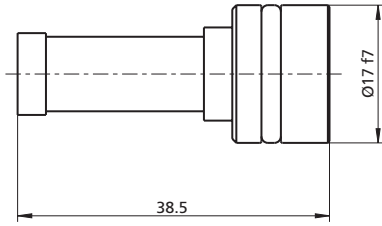

备件 Spareparts Ersatzteile

尺寸 Size Größe	零件号 Part number Artikelnummer	名称 Name Name	描述 Description Beschreibung
OS OM OL	326411	过滤器 300 Filter 300 µm Filter 300 µm	LCF – OS 适配器套件 Filter, without adapter Filter, ohne Adapter
	045922	O 型密封圈 O-Ring Viton® O-Ring Viton®	用于适配器 OS, OM, OL 的O型密封圈 O-ring for adapter OS, OM, OL O-Ring für Adapter OS, OM, OL
OS	343171	LCF – OS 适配器套件 LCF – OS Adapter kit LCF – OS Adapterkit	用于O型圈端口Ø10.6, Ø13, Ø15的带密封圈的适配器，不带过滤器 Adapter with O-ring for o-seal ports Ø10,6/Ø13/Ø15, without filter Adapter mit O-Ring für O-Ring-Anschluss Ø10,6/Ø13/Ø15, ohne Filter
OM	343172	LCF – OM 适配器套件 LCF – OM Adapter kit LCF – OM Adapterkit	用于O型圈端口Ø18的带密封圈的适配器，不带过滤器 Adapter with O-ring for o-seal port Ø18, without filter Adapter mit O-Ring für O-Ring-Anschluss Ø18, ohne Filter
OL	362836	LCF – OL 适配器套件 LCF – OL Adapter kit LCF – OL Adapterkit	用于O型圈端口Ø21的带密封圈的适配器，不带过滤器 Adapter with O-ring for o-seal port Ø21, without filter Adapter mit O-Ring für O-Ring-Anschluss Ø21, ohne Filter

压力损失图表 Pressure drop diagram Druckverlustrdiagramm

0S

吊装螺纹
Pullout thread
Ausziehgewinde

模板轮廓
Plate geometry
Plattengeometrie

进油口区域
Area of the intake bore
Bereich der Zulaufbohrung

0M

吊装螺纹
Pullout thread
Ausziehgewinde

模板轮廓
Plate geometry
Plattengeometrie

进油口区域
Area of the intake bore
Bereich der Zulaufbohrung

0L

吊装螺纹
Pullout thread
Ausziehgewinde

模板轮廓
Plate geometry
Plattengeometrie

进油口区域
Area of the intake bore
Bereich der Zulaufbohrung