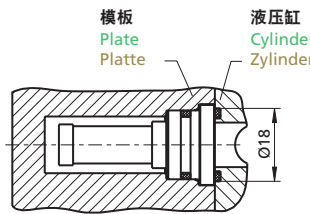

备件 Spareparts Ersatzteile

尺寸 Size Größe	零件号 Part number Artikelnummer	名称 Name Name	描述 Description Beschreibung
OS OM OL	326411	过滤器 300 Filter 300 µm Filter 300 µm	LCF – OS 适配器套件 Filter, without adapter Filter, ohne Adapter
	045922	O 型密封圈 O-Ring Viton® O-Ring Viton®	用于适配器 OS, OM, OL 的O型密封圈 O-ring for adapter OS, OM, OL O-Ring für Adapter OS, OM, OL
OS	343171	LCF – OS 适配器套件 LCF – OS Adapter kit LCF – OS Adapterkit	用于O型圈端口Ø10.6, Ø13, Ø15的带密封圈的适配器，不带过滤器 Adapter with O-ring for o-seal ports Ø10,6/Ø13/Ø15, without filter Adapter mit O-Ring für O-Ring-Anschluss Ø10,6/Ø13/Ø15, ohne Filter
OM	343172	LCF – OM 适配器套件 LCF – OM Adapter kit LCF – OM Adapterkit	用于O型圈端口Ø18的带密封圈的适配器，不带过滤器 Adapter with O-ring for o-seal port Ø18, without filter Adapter mit O-Ring für O-Ring-Anschluss Ø18, ohne Filter
OL	362836	LCF – OL 适配器套件 LCF – OL Adapter kit LCF – OL Adapterkit	用于O型圈端口Ø21的带密封圈的适配器，不带过滤器 Adapter with O-ring for o-seal port Ø21, without filter Adapter mit O-Ring für O-Ring-Anschluss Ø21, ohne Filter

压力损失图表 Pressure drop diagram Druckverlustrdiagramm

0S

吊装螺纹
Pullout thread
Ausziehgewinde

模板轮廓
Plate geometry
Plattengeometrie

进油口区域
Area of the intake bore
Bereich der Zulaufbohrung

0M

吊装螺纹
Pullout thread
Ausziehgewinde

模板轮廓
Plate geometry
Plattengeometrie

进油口区域
Area of the intake bore
Bereich der Zulaufbohrung

0L

吊装螺纹
Pullout thread
Ausziehgewinde

模板轮廓
Plate geometry
Plattengeometrie

进油口区域
Area of the intake bore
Bereich der Zulaufbohrung