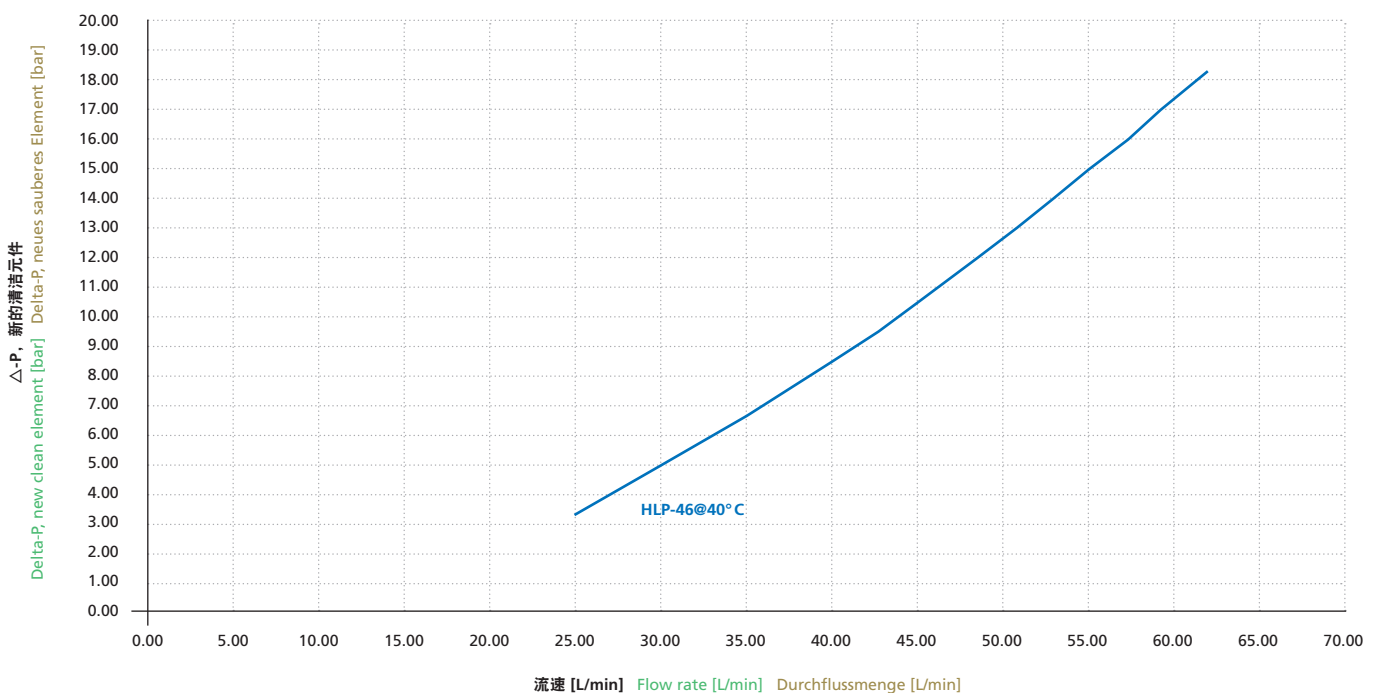

备件 Spareparts Ersatzteile

尺寸 Size Größe	零件号 Part number Artikelnummer	名称 Name Name	描述 Description Beschreibung
OS OM OL	326411	过滤器 300 Filter 300 µm Filter 300 µm	LCF – OS 适配器套件 Filter, without adapter Filter, ohne Adapter
	045922	O 型密封圈 O-Ring Viton® O-Ring Viton®	用于适配器 OS, OM, OL 的O型密封圈 O-ring for adapter OS, OM, OL O-Ring für Adapter OS, OM, OL
OS	343171	LCF – OS 适配器套件 LCF – OS Adapter kit LCF – OS Adapterkit	用于O型圈端口Ø10.6, Ø13, Ø15的带密封圈的适配器，不带过滤器 Adapter with O-ring for o-seal ports Ø10,6/Ø13/Ø15, without filter Adapter mit O-Ring für O-Ring-Anschluss Ø10,6/Ø13/Ø15, ohne Filter
OM	343172	LCF – OM 适配器套件 LCF – OM Adapter kit LCF – OM Adapterkit	用于O型圈端口Ø18的带密封圈的适配器，不带过滤器 Adapter with O-ring for o-seal port Ø18, without filter Adapter mit O-Ring für O-Ring-Anschluss Ø18, ohne Filter
OL	362836	LCF – OL 适配器套件 LCF – OL Adapter kit LCF – OL Adapterkit	用于O型圈端口Ø21的带密封圈的适配器，不带过滤器 Adapter with O-ring for o-seal port Ø21, without filter Adapter mit O-Ring für O-Ring-Anschluss Ø21, ohne Filter

压力损失图表 Pressure drop diagram Druckverlustrdiagramm