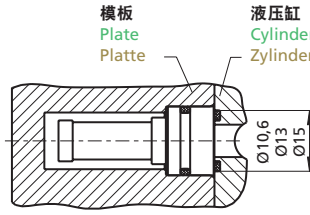

备件 Spareparts Ersatzteile

尺寸 Size Größe	零件号 Part number Artikelnummer	名称 Name Name	描述 Description Beschreibung
OS OM OL	326411	过滤器 300 Filter 300 µm Filter 300 µm	LCF – OS 适配器套件 Filter, without adapter Filter, ohne Adapter
	045922	O 型密封圈 O-Ring Viton® O-Ring Viton®	用于适配器 OS, OM, OL 的O型密封圈 O-ring for adapter OS, OM, OL O-Ring für Adapter OS, OM, OL
OS	343171	LCF – OS 适配器套件 LCF – OS Adapter kit LCF – OS Adapterkit	用于O型圈端口Ø10.6, Ø13, Ø15的带密封圈的适配器，不带过滤器 Adapter with O-ring for o-seal ports Ø10,6/Ø13/Ø15, without filter Adapter mit O-Ring für O-Ring-Anschluss Ø10,6/Ø13/Ø15, ohne Filter
OM	343172	LCF – OM 适配器套件 LCF – OM Adapter kit LCF – OM Adapterkit	用于O型圈端口Ø18的带密封圈的适配器，不带过滤器 Adapter with O-ring for o-seal port Ø18, without filter Adapter mit O-Ring für O-Ring-Anschluss Ø18, ohne Filter
OL	362836	LCF – OL 适配器套件 LCF – OL Adapter kit LCF – OL Adapterkit	用于O型圈端口Ø21的带密封圈的适配器，不带过滤器 Adapter with O-ring for o-seal port Ø21, without filter Adapter mit O-Ring für O-Ring-Anschluss Ø21, ohne Filter

压力损失图表 Pressure drop diagram Druckverlustrdiagramm

0S

吊装螺纹
Pullout thread
Ausziehgewinde

模板轮廓
Plate geometry
Plattengeometrie

进油口区域
Area of the intake bore
Bereich der Zulaufbohrung

0M

吊装螺纹
Pullout thread
Ausziehgewinde

模板轮廓
Plate geometry
Plattengeometrie

进油口区域
Area of the intake bore
Bereich der Zulaufbohrung

0L

吊装螺纹
Pullout thread
Ausziehgewinde

模板轮廓
Plate geometry
Plattengeometrie

进油口区域
Area of the intake bore
Bereich der Zulaufbohrung