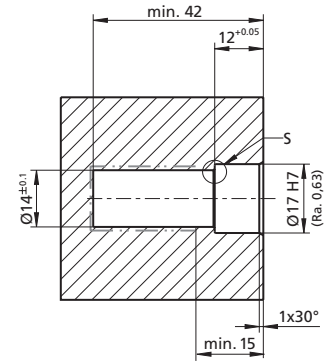

压力损失图表 Pressure drop diagram Druckverlustrdiagramm

0S

吊装螺纹
Pullout thread
Ausziehgewinde

模板轮廓
Plate geometry
Plattengeometrie

进油口区域
Area of the intake bore
Bereich der Zulaufbohrung

0M

吊装螺纹
Pullout thread
Ausziehgewinde

模板轮廓
Plate geometry
Plattengeometrie

进油口区域
Area of the intake bore
Bereich der Zulaufbohrung

0L

吊装螺纹
Pullout thread
Ausziehgewinde

模板轮廓
Plate geometry
Plattengeometrie

进油口区域
Area of the intake bore
Bereich der Zulaufbohrung