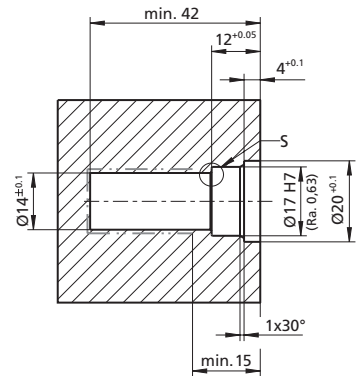

压力损失图表 Pressure drop diagram Druckverlustrdiagramm

0S

吊装螺纹
Pullout thread
Ausziehgewinde

模板轮廓
Plate geometry
Plattengeometrie

进油口区域
Area of the intake bore
Bereich der Zulaufbohrung

0M

吊装螺纹
Pullout thread
Ausziehgewinde

模板轮廓
Plate geometry
Plattengeometrie

进油口区域
Area of the intake bore
Bereich der Zulaufbohrung

0L

吊装螺纹
Pullout thread
Ausziehgewinde

模板轮廓
Plate geometry
Plattengeometrie

进油口区域
Area of the intake bore
Bereich der Zulaufbohrung