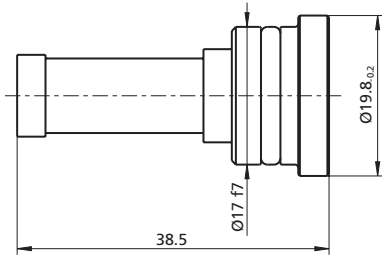

压力损失图表 Pressure drop diagram Druckverlustrdiagramm

0S

吊装螺纹
Pullout thread
Ausziehgewinde

模板轮廓
Plate geometry
Plattengeometrie

进油口区域
Area of the intake bore
Bereich der Zulaufbohrung

0M

吊装螺纹
Pullout thread
Ausziehgewinde

模板轮廓
Plate geometry
Plattengeometrie

进油口区域
Area of the intake bore
Bereich der Zulaufbohrung

0L

吊装螺纹
Pullout thread
Ausziehgewinde

模板轮廓
Plate geometry
Plattengeometrie

进油口区域
Area of the intake bore
Bereich der Zulaufbohrung