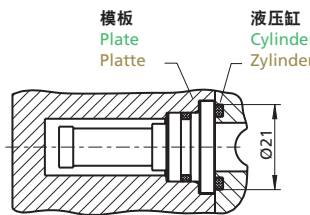

压力损失图表 Pressure drop diagram Druckverlustrdiagramm

0S

吊装螺纹
Pullout thread
Ausziehgewinde

模板轮廓
Plate geometry
Plattengeometrie

进油口区域
Area of the intake bore
Bereich der Zulaufbohrung

0M

吊装螺纹
Pullout thread
Ausziehgewinde

模板轮廓
Plate geometry
Plattengeometrie

进油口区域
Area of the intake bore
Bereich der Zulaufbohrung

0L

吊装螺纹
Pullout thread
Ausziehgewinde

模板轮廓
Plate geometry
Plattengeometrie

进油口区域
Area of the intake bore
Bereich der Zulaufbohrung