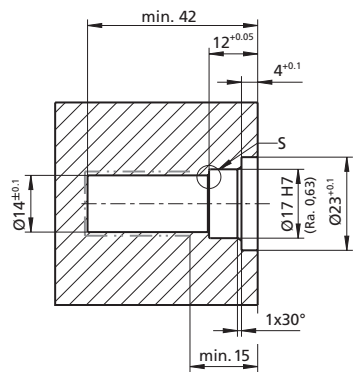

压力损失图表 Pressure drop diagram Druckverlustrdiagramm

0S

吊装螺纹
Pullout thread
Ausziehgewinde

模板轮廓
Plate geometry
Plattengeometrie

进油口区域
Area of the intake bore
Bereich der Zulaufbohrung

0M

吊装螺纹
Pullout thread
Ausziehgewinde

模板轮廓
Plate geometry
Plattengeometrie

进油口区域
Area of the intake bore
Bereich der Zulaufbohrung

0L

吊装螺纹
Pullout thread
Ausziehgewinde

模板轮廓
Plate geometry
Plattengeometrie

进油口区域
Area of the intake bore
Bereich der Zulaufbohrung