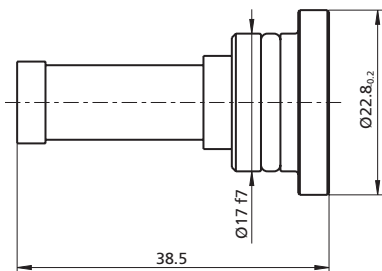

压力损失图表 Pressure drop diagram Druckverlustrdiagramm

0S

吊装螺纹
Pullout thread
Ausziehgewinde

模板轮廓
Plate geometry
Plattengeometrie

进油口区域
Area of the intake bore
Bereich der Zulaufbohrung

0M

吊装螺纹
Pullout thread
Ausziehgewinde

模板轮廓
Plate geometry
Plattengeometrie

进油口区域
Area of the intake bore
Bereich der Zulaufbohrung

0L

吊装螺纹
Pullout thread
Ausziehgewinde

模板轮廓
Plate geometry
Plattengeometrie

进油口区域
Area of the intake bore
Bereich der Zulaufbohrung